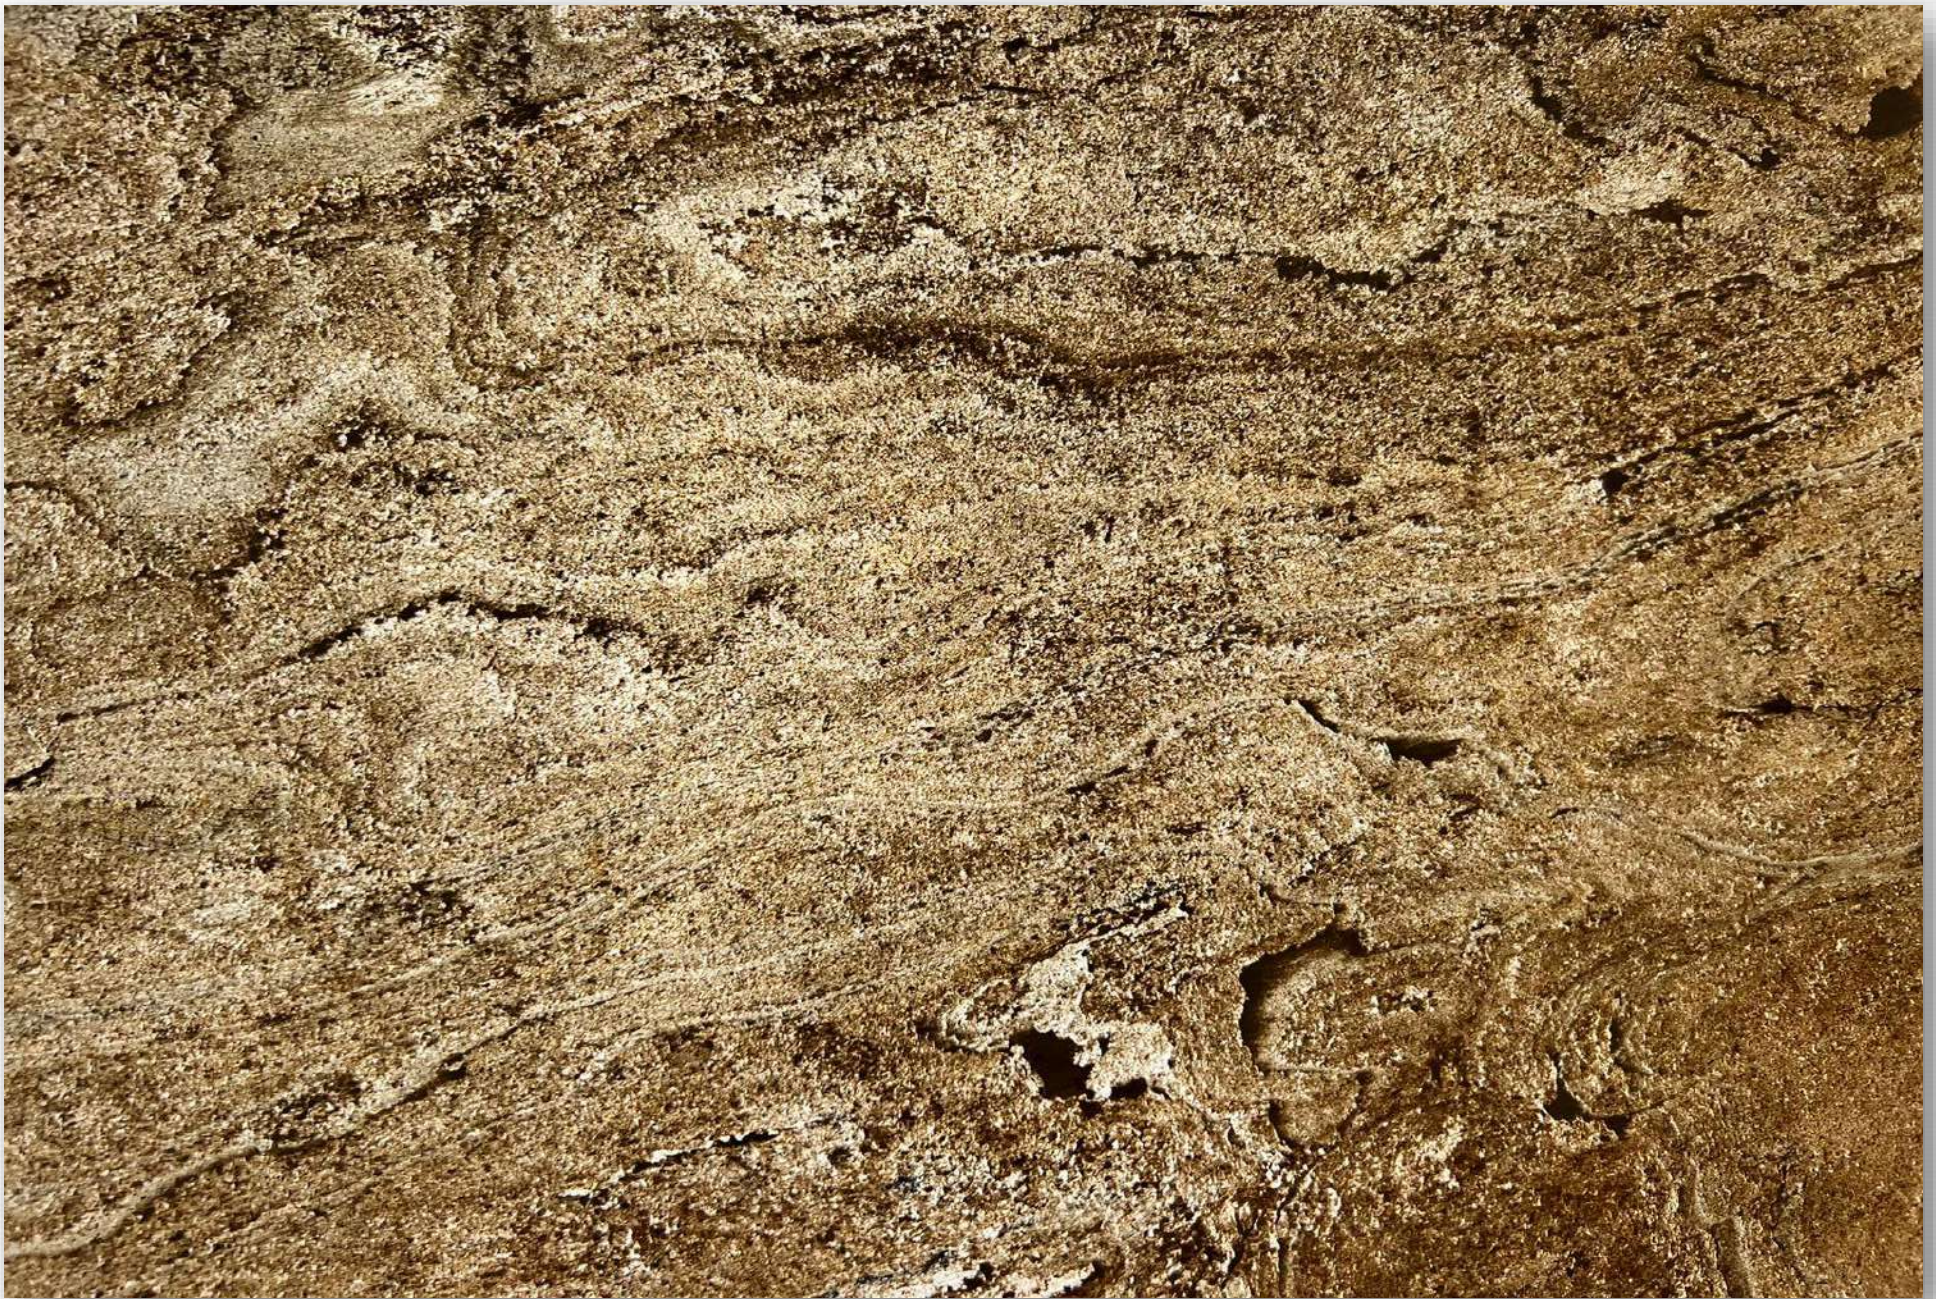

SIZES AVAILABLE:

61x122, 105x210, 122x 244, 122x275, 122x300 CM

TAN AUTUMN

SIZES AVAILABLE:

61x122, 105x210, 122x 244, 122x275, 122x300 CM

SLATE BLACK

SIZES AVAILABLE:

61x122, 105x210, 122x 244, 122x275, 122x300 CM